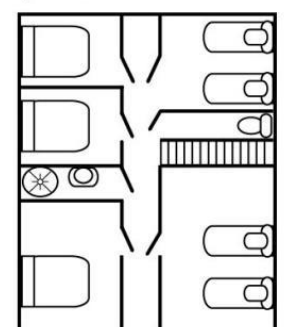

Etchalussenia - 12 personnes

Etage

Chez Mme LUCU MAITE - QUARTIER OTIKORENE ARRETXENIA

64430 SAINT-ETIENNE-DE-BAIGORRY

A 10 km de St Jean de Pied de Port - à 50 km de Biarritz et de Bayonne

Tél : 05-59-37-43-31 ou tél : 06-79-07-15-38 Fax : 05-59-37-43-31

Site : <http://gitespaysbasque.fr>

Email : maite.lucu@free.fr