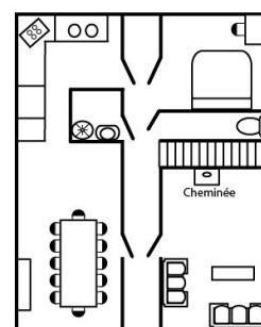

CALENDRIER

Moyenne saison	Haute saison	Très haute saison
Vacances de printemps Vacances de la Toussaint Vacances de fin d'année Vacances de Pâques Mois de juin et septembre	du 30 Juin au 7 Juillet du 26 Août au 02 septembre	du 7 Juillet au 26 Août
		Basse saison
		Le reste de l'année

- Commune soumise à la taxe de séjour.
- Chauffage : NON COMPRIS, électrique (relevé de compteur à l'arrivée et au départ) ou bois (1/2 stère 30€).
- Dépôt de garantie (caution) : 300 € sera demandé à l'entrée des lieux.
- Location de draps : 12 € / paire (prévenir le propriétaire une semaine avant le séjour).
- **Animaux non admis**

Etchalussenia - 12 personnes

Rez de chaussée