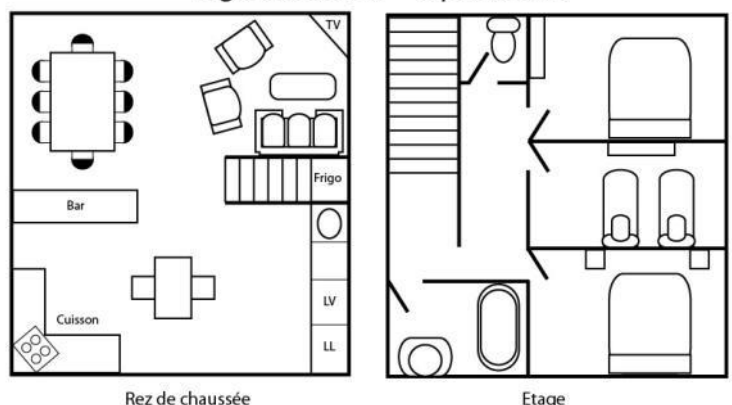

Etage

CALENDRIER 2013/2014

Moyenne saison	Haute saison	Très haute saison
du 15 février au 15 mars du 12 avril au 10 mai du 31 mai au 28 Juin du 30 Août au 27 Septembre du 18 Octobre au 3 Novembre du 20 Décembre au 3 Janvier	du 25 Juin au 5 Juillet du 23 Août au 30 Août	du 5 Juillet au 24 Août
		Basse saison
		Le reste de l'année

- Commune soumise à la taxe de séjour.
- Chauffage : NON COMPRIS, électrique ; relevé de compteur à l'arrivée et au départ.
- Dépôt de garantie (caution) : 300 € sera demandé à l'entrée des lieux.
- Location de draps : 9 € / paire, prévenir le propriétaire une semaine avant le séjour.
- Animaux non admis en juillet/Aout.

Elgartea arrière - 6 personnes

Rez de chaussée